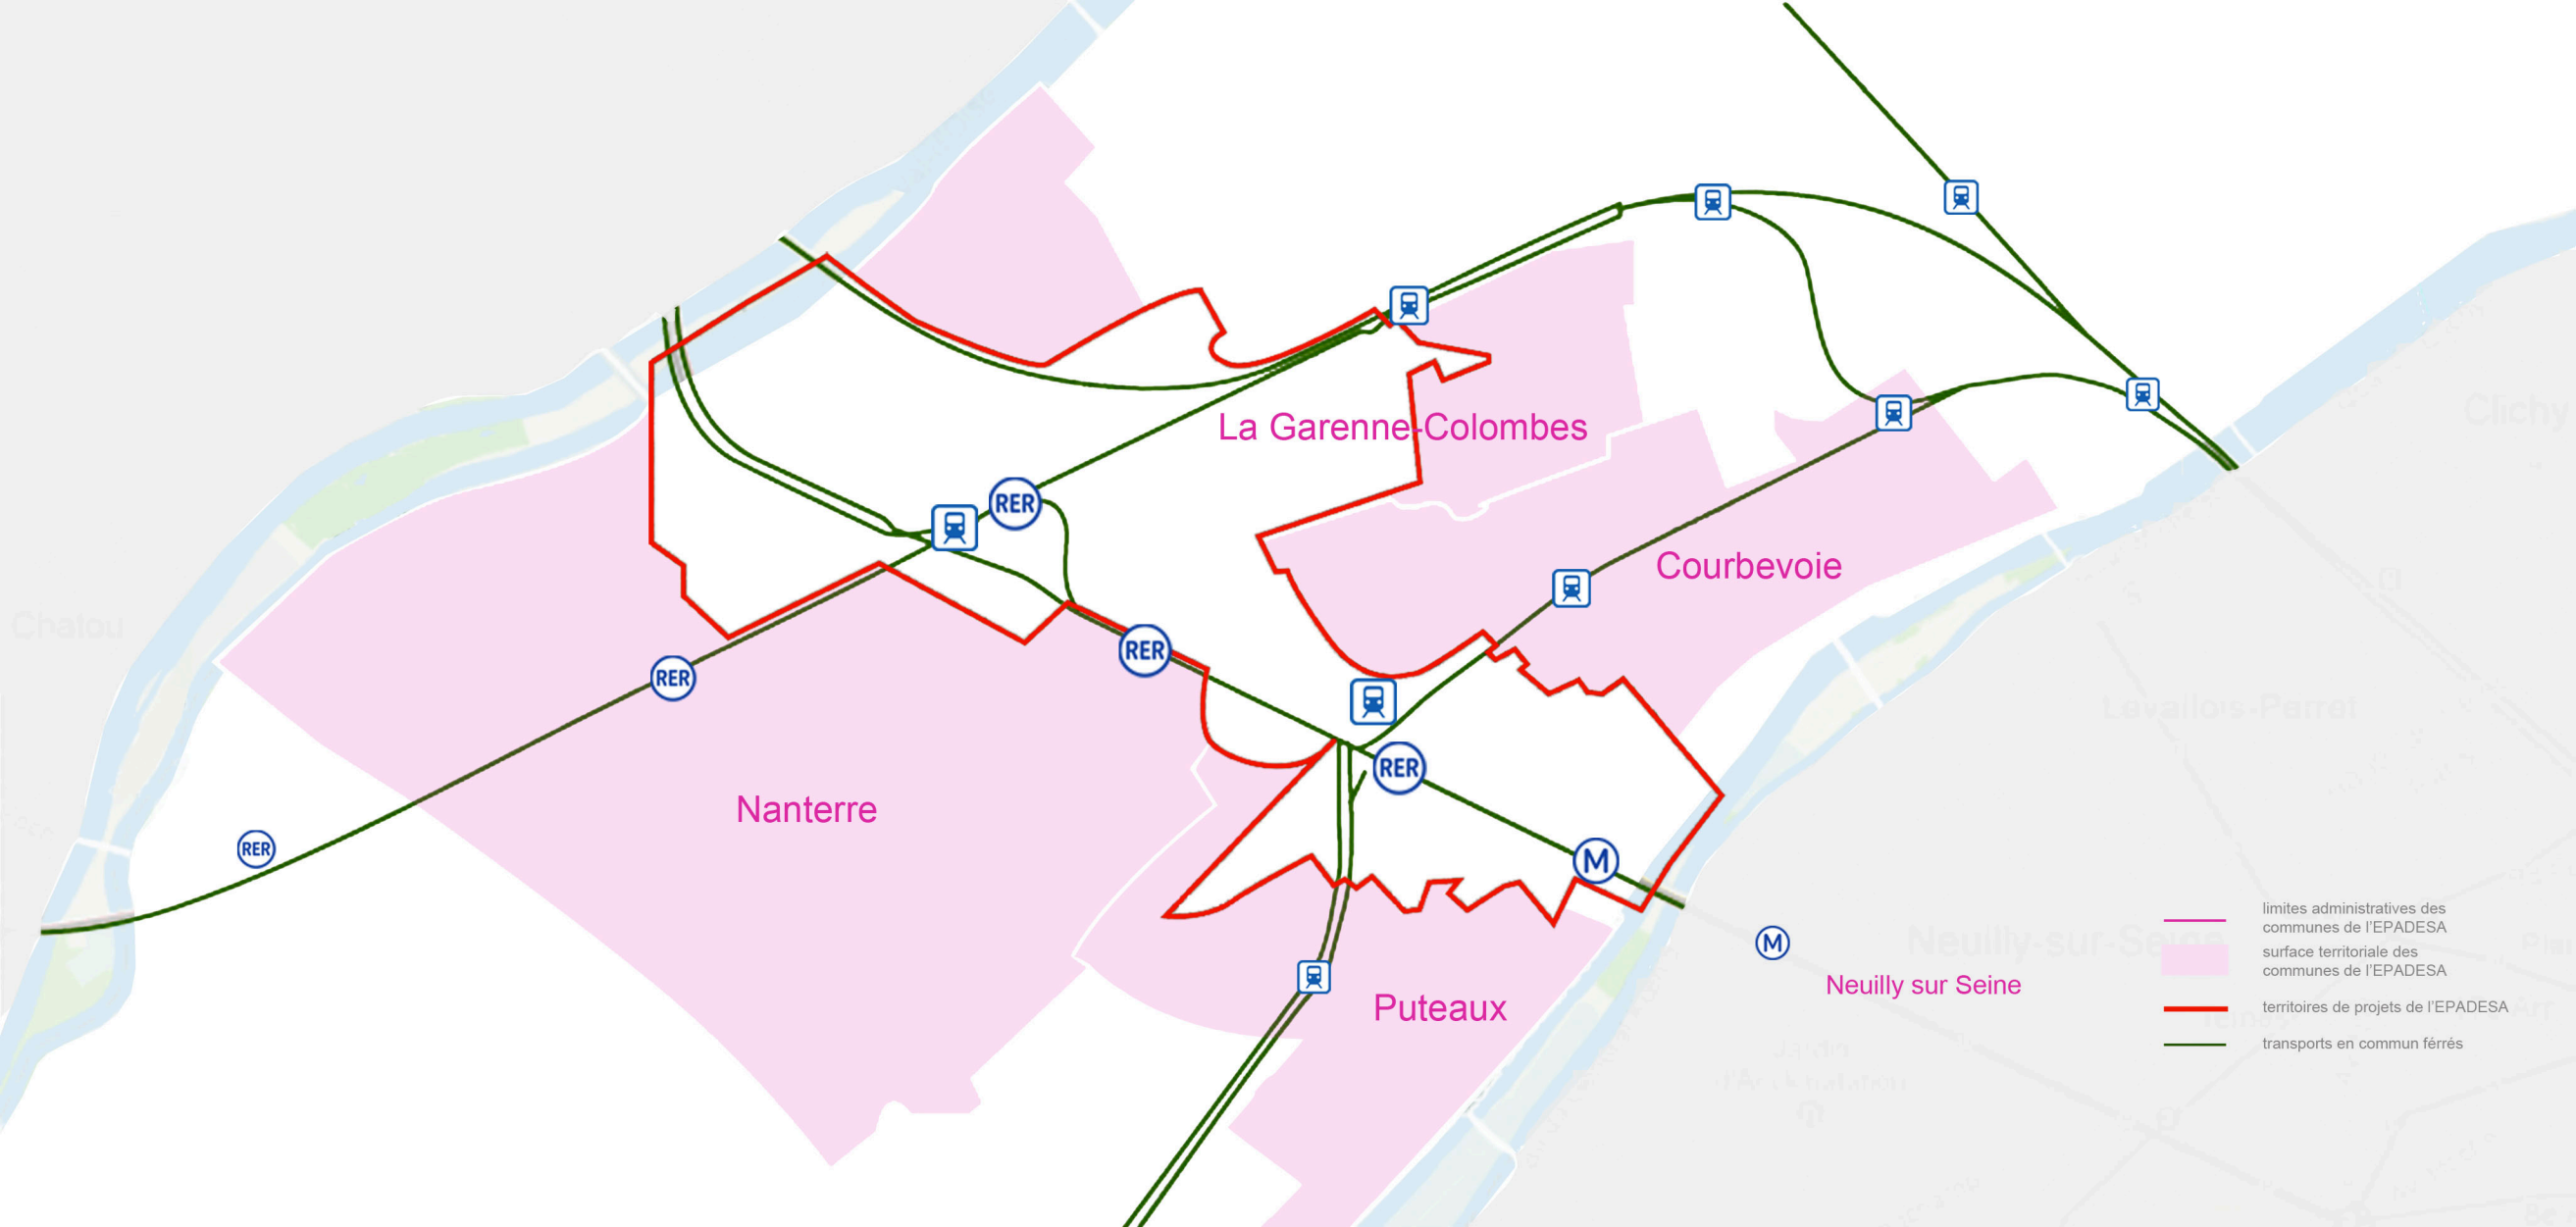

Nanterre

La Garenne-Colombes

Courbevoie

Puteaux

Neuilly sur Seine

— limites administratives des communes de l'EPEDESA
■ surface territoriale des communes de l'EPEDESA

La Garenne-Colombes

Courbevoie

Nanterre

Puteaux

Neuilly sur Seine

- limites administratives des communes de l'EPADESA
- surface territoriale des communes de l'EPADESA
- territoires de projets de l'EPADESA

La Garenne-Colombes

Courbevoie

Nanterre

Puteaux

Neuilly sur Seine

- limites administratives des communes de l'EPEDESA
- surface territoriale des communes de l'EPEDESA
- territoires de projets de l'EPEDESA
- transports en commun ferrés

La Garenne-Colombes

Courbevoie

Nanterre

Puteaux

Neuilly sur Seine

- limites administratives des communes de l'EPADESA
- surface territoriale des communes de l'EPADESA
- territoires de projets de l'EPADESA
- transports en commun ferrés
- autoroute