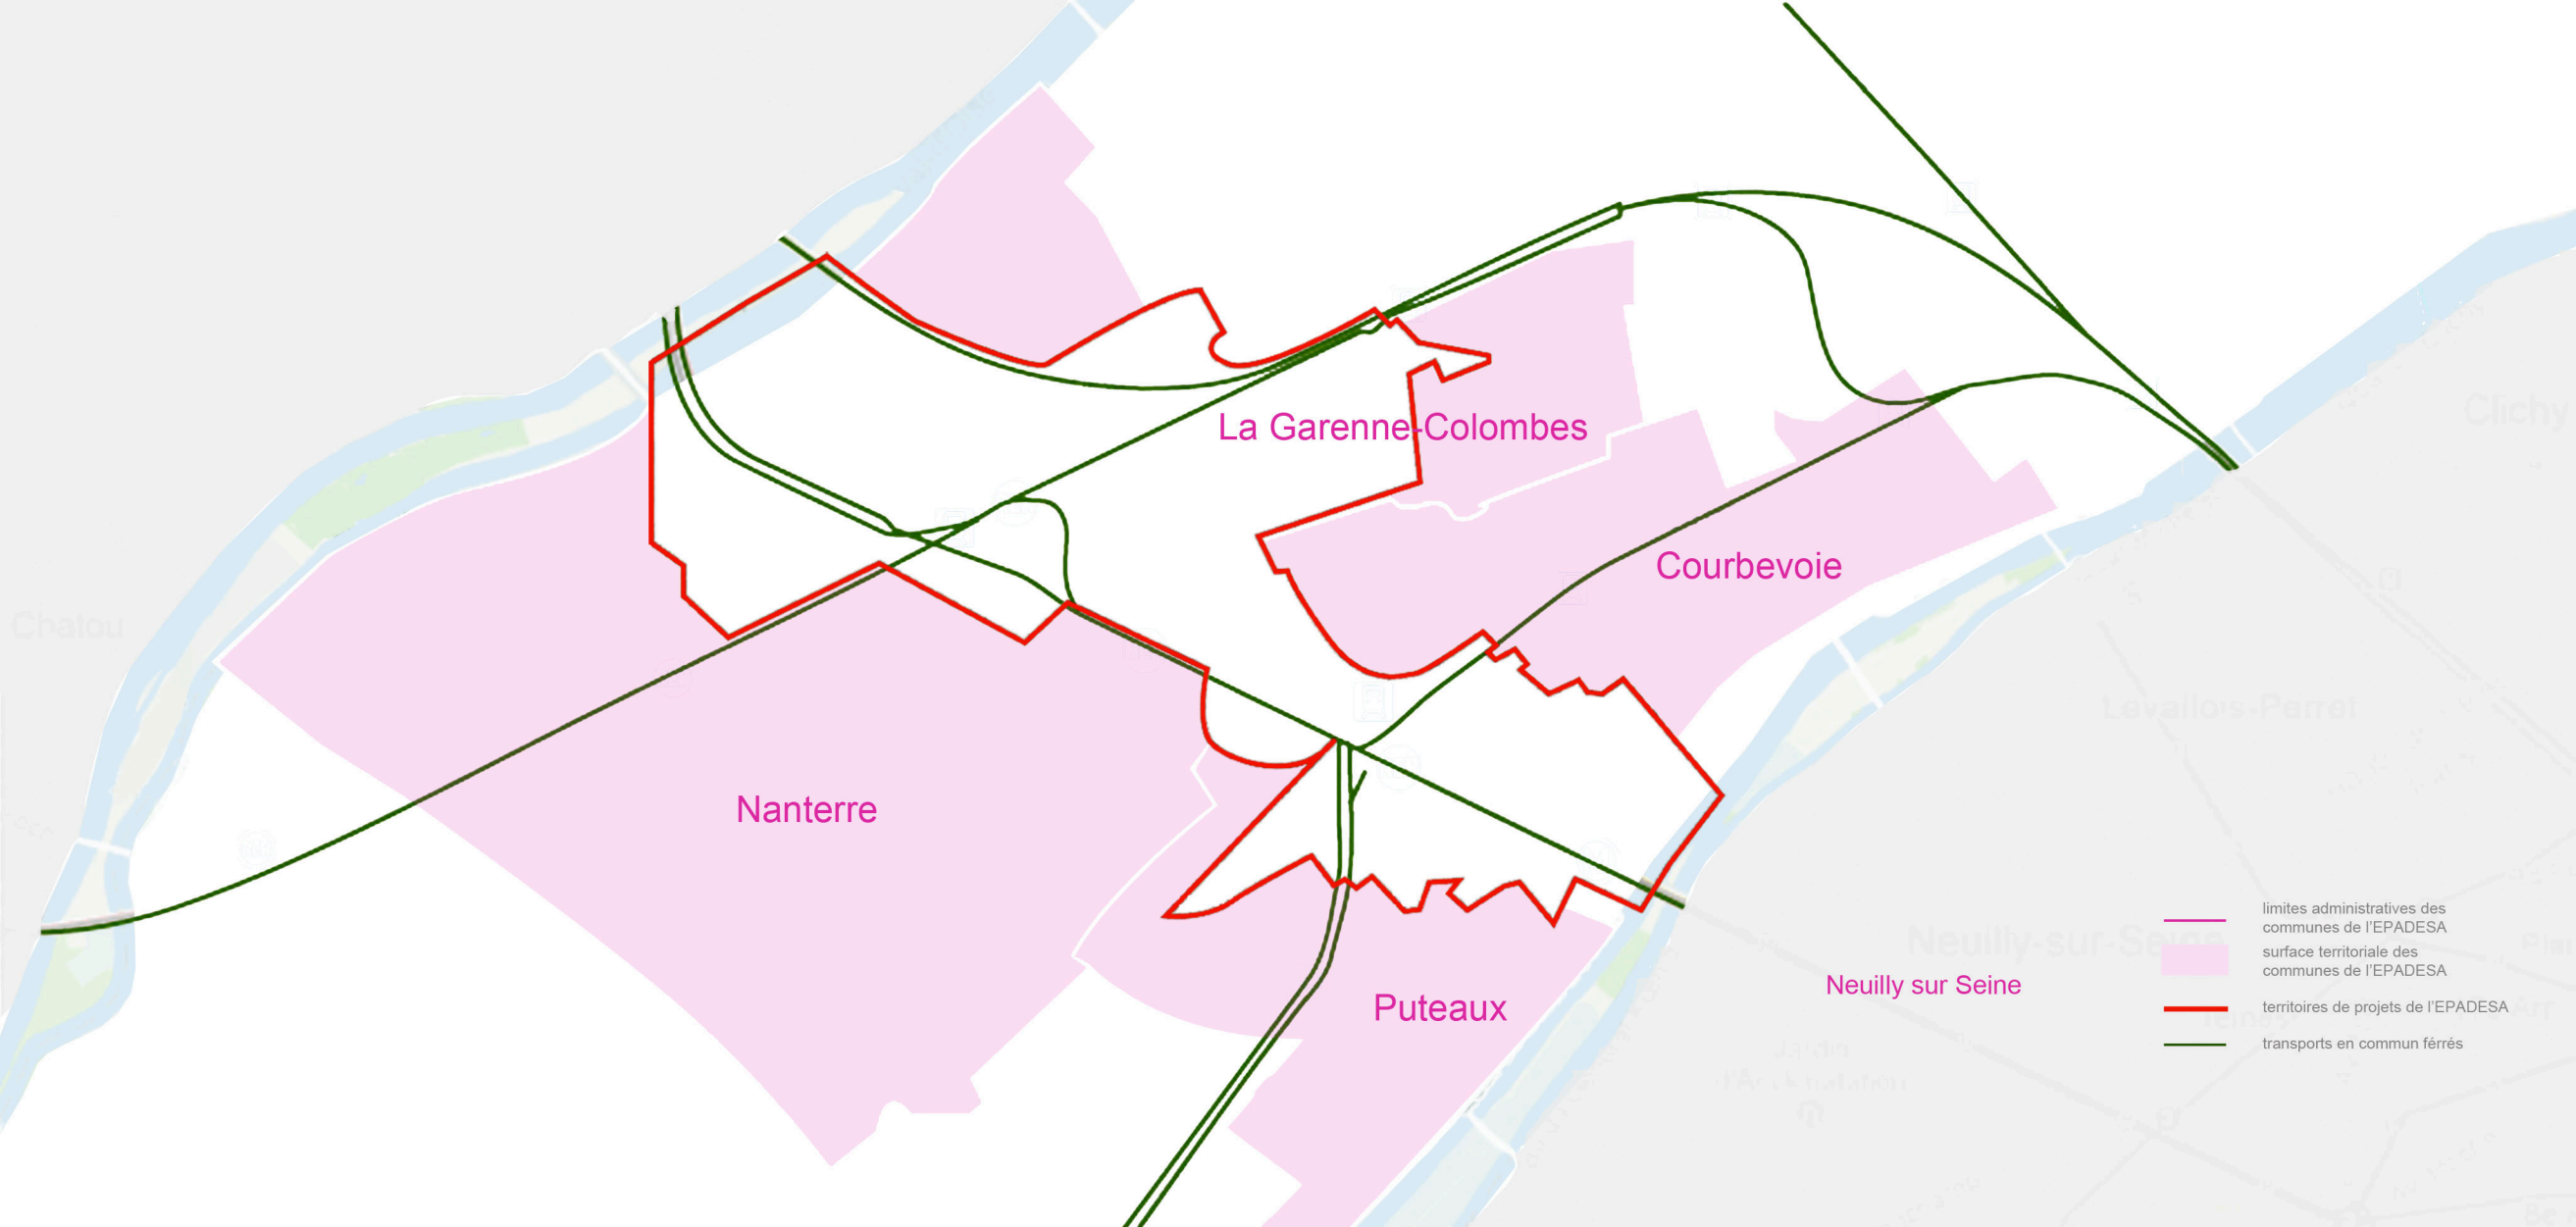

Nanterre

La Garenne-Colombes

Courbevoie

Puteaux

Neuilly sur Seine

— limites administratives des communes de l'EPEDESA
■ surface territoriale des communes de l'EPEDESA

La Garenne-Colombes

Courbevoie

Nanterre

Puteaux

Neuilly sur Seine

- limites administratives des communes de l'EPADESA
- surface territoriale des communes de l'EPADESA
- territoires de projets de l'EPADESA

La Garenne-Colombes

Courbevoie

Nanterre

Puteaux

Neuilly sur Seine

- limites administratives des communes de l'EPEDESA
- surface territoriale des communes de l'EPEDESA
- territoires de projets de l'EPEDESA
- transports en commun ferrés

La Garenne-Colombes

- limites administratives des communes de l'EPADESA
- surface territoriale des communes de l'EPADESA
- territoires de projets de l'EPADESA
- transports en commun ferrés
- autoroute
- projets de l'EPADESA