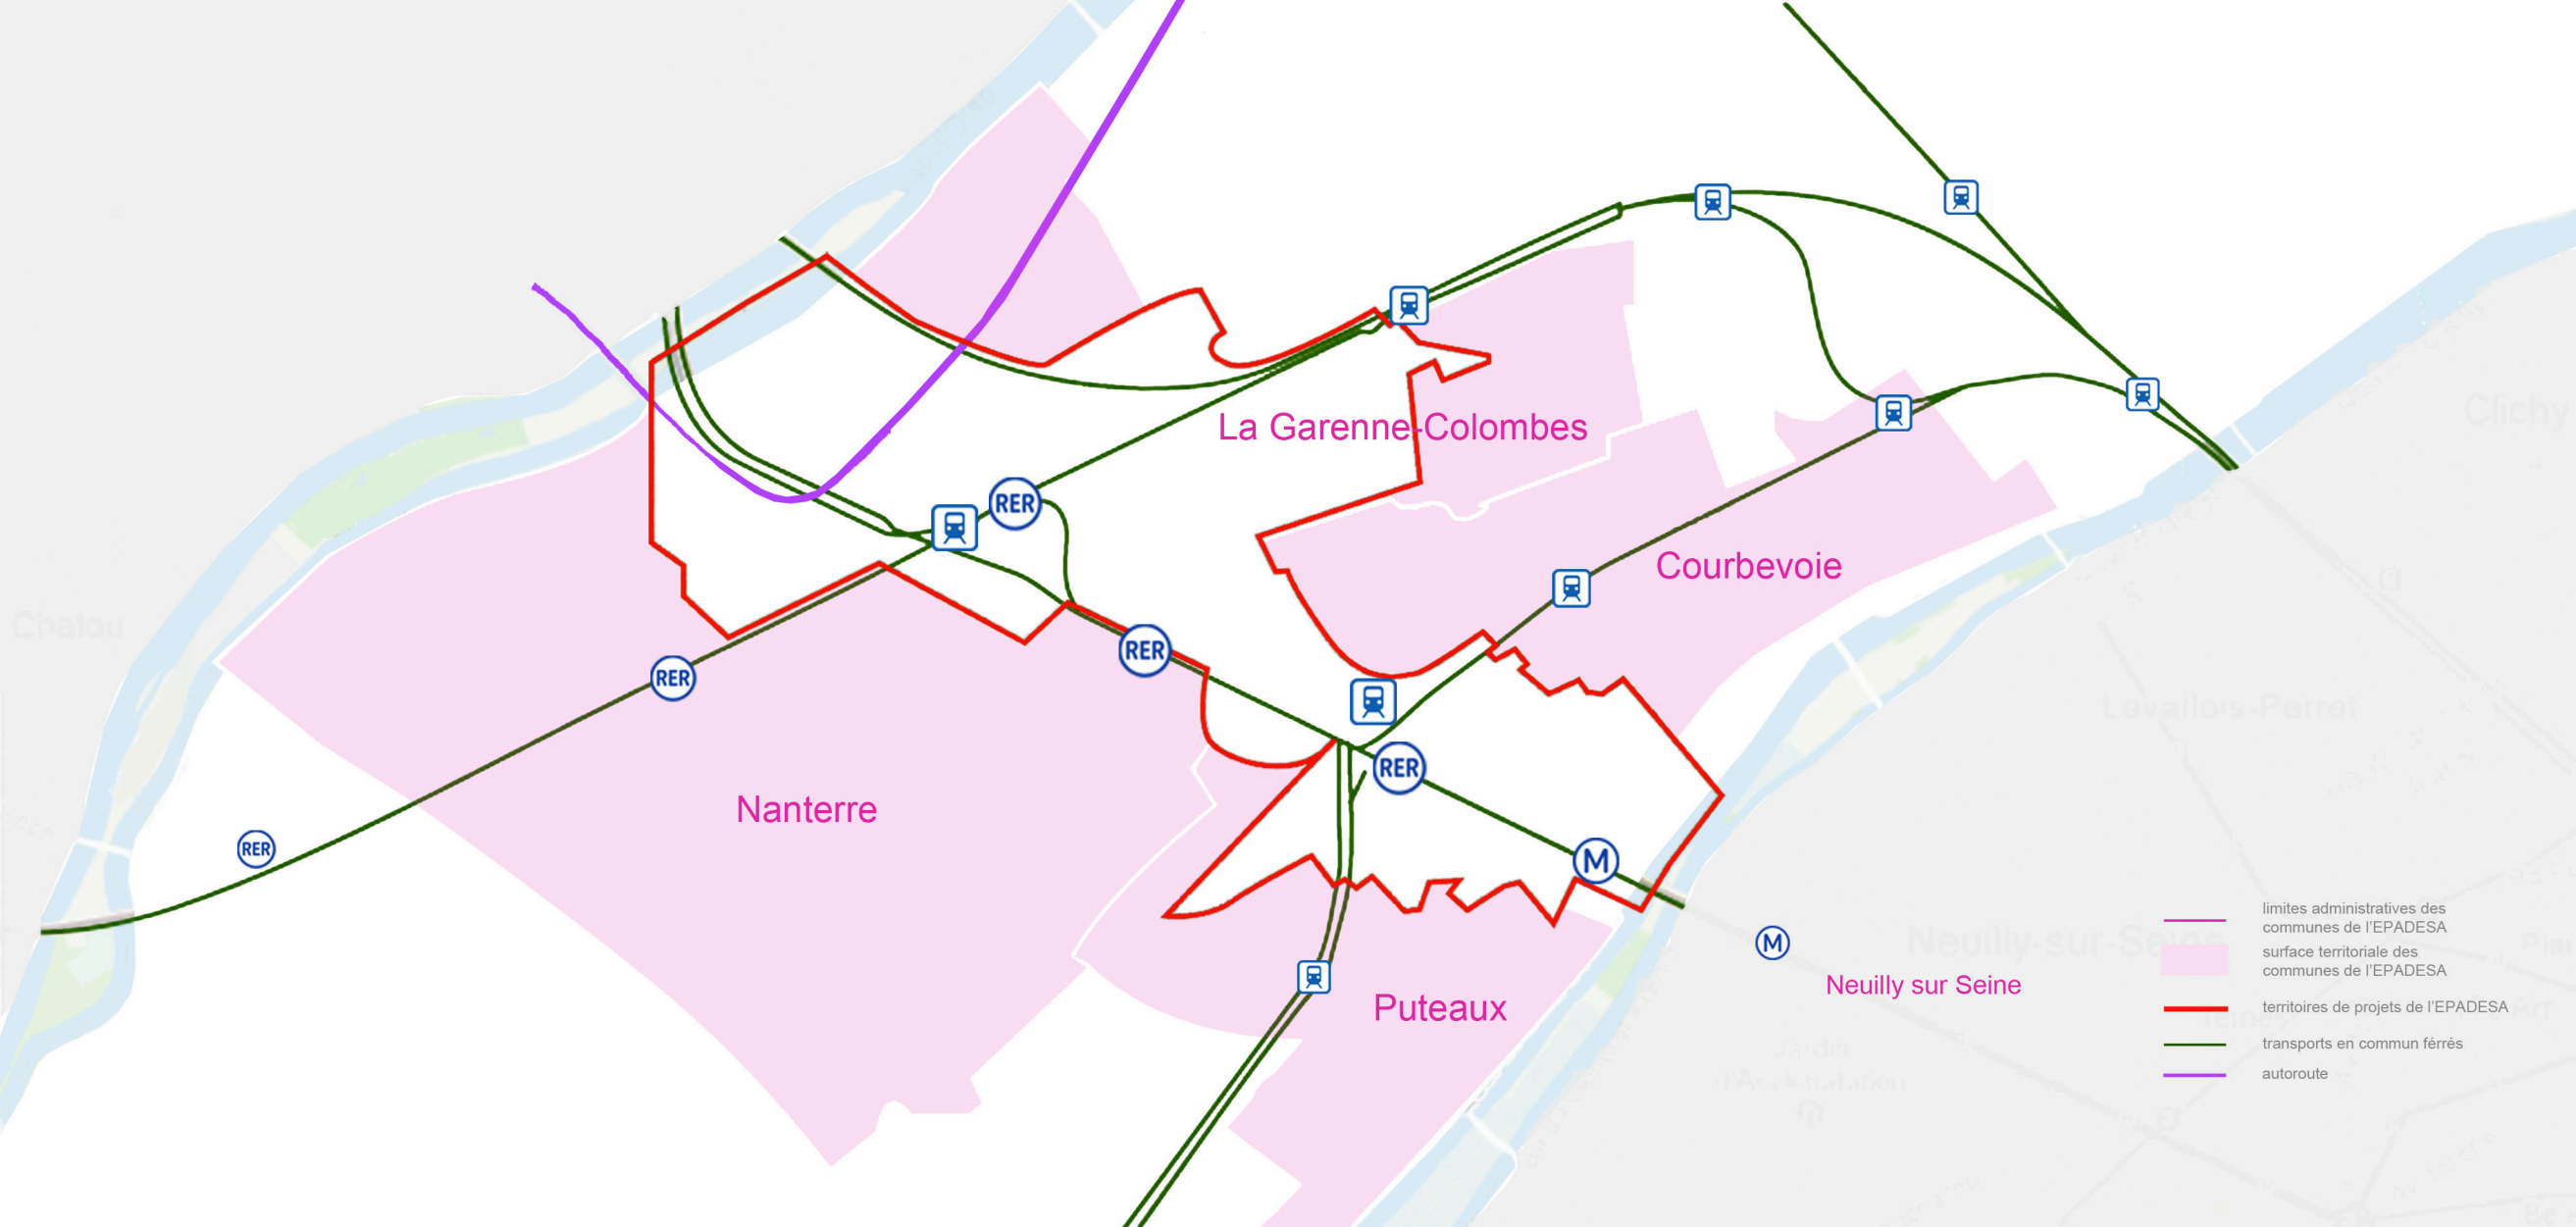

Nanterre

La Garenne-Colombes

Courbevoie

Puteaux

Neuilly sur Seine

— limites administratives des communes de l'EPEDESA
■ surface territoriale des communes de l'EPEDESA

La Garenne-Colombes

Courbevoie

Nanterre

Puteaux

Neuilly sur Seine

- limites administratives des communes de l'EPADESA
- surface territoriale des communes de l'EPADESA
- territoires de projets de l'EPADESA

La Garenne-Colombes

Courbevoie

Nanterre

Puteaux

Neuilly sur Seine

- limites administratives des communes de l'EPEDESA
- surface territoriale des communes de l'EPEDESA
- territoires de projets de l'EPEDESA
- transports en commun ferrés

La Garenne-Colombes

Courbevoie

Nanterre

Puteaux

Neuilly sur Seine

- limites administratives des communes de l'EPADESA
- surface territoriale des communes de l'EPADESA
- territoires de projets de l'EPADESA
- transports en commun ferrés
- autoroute