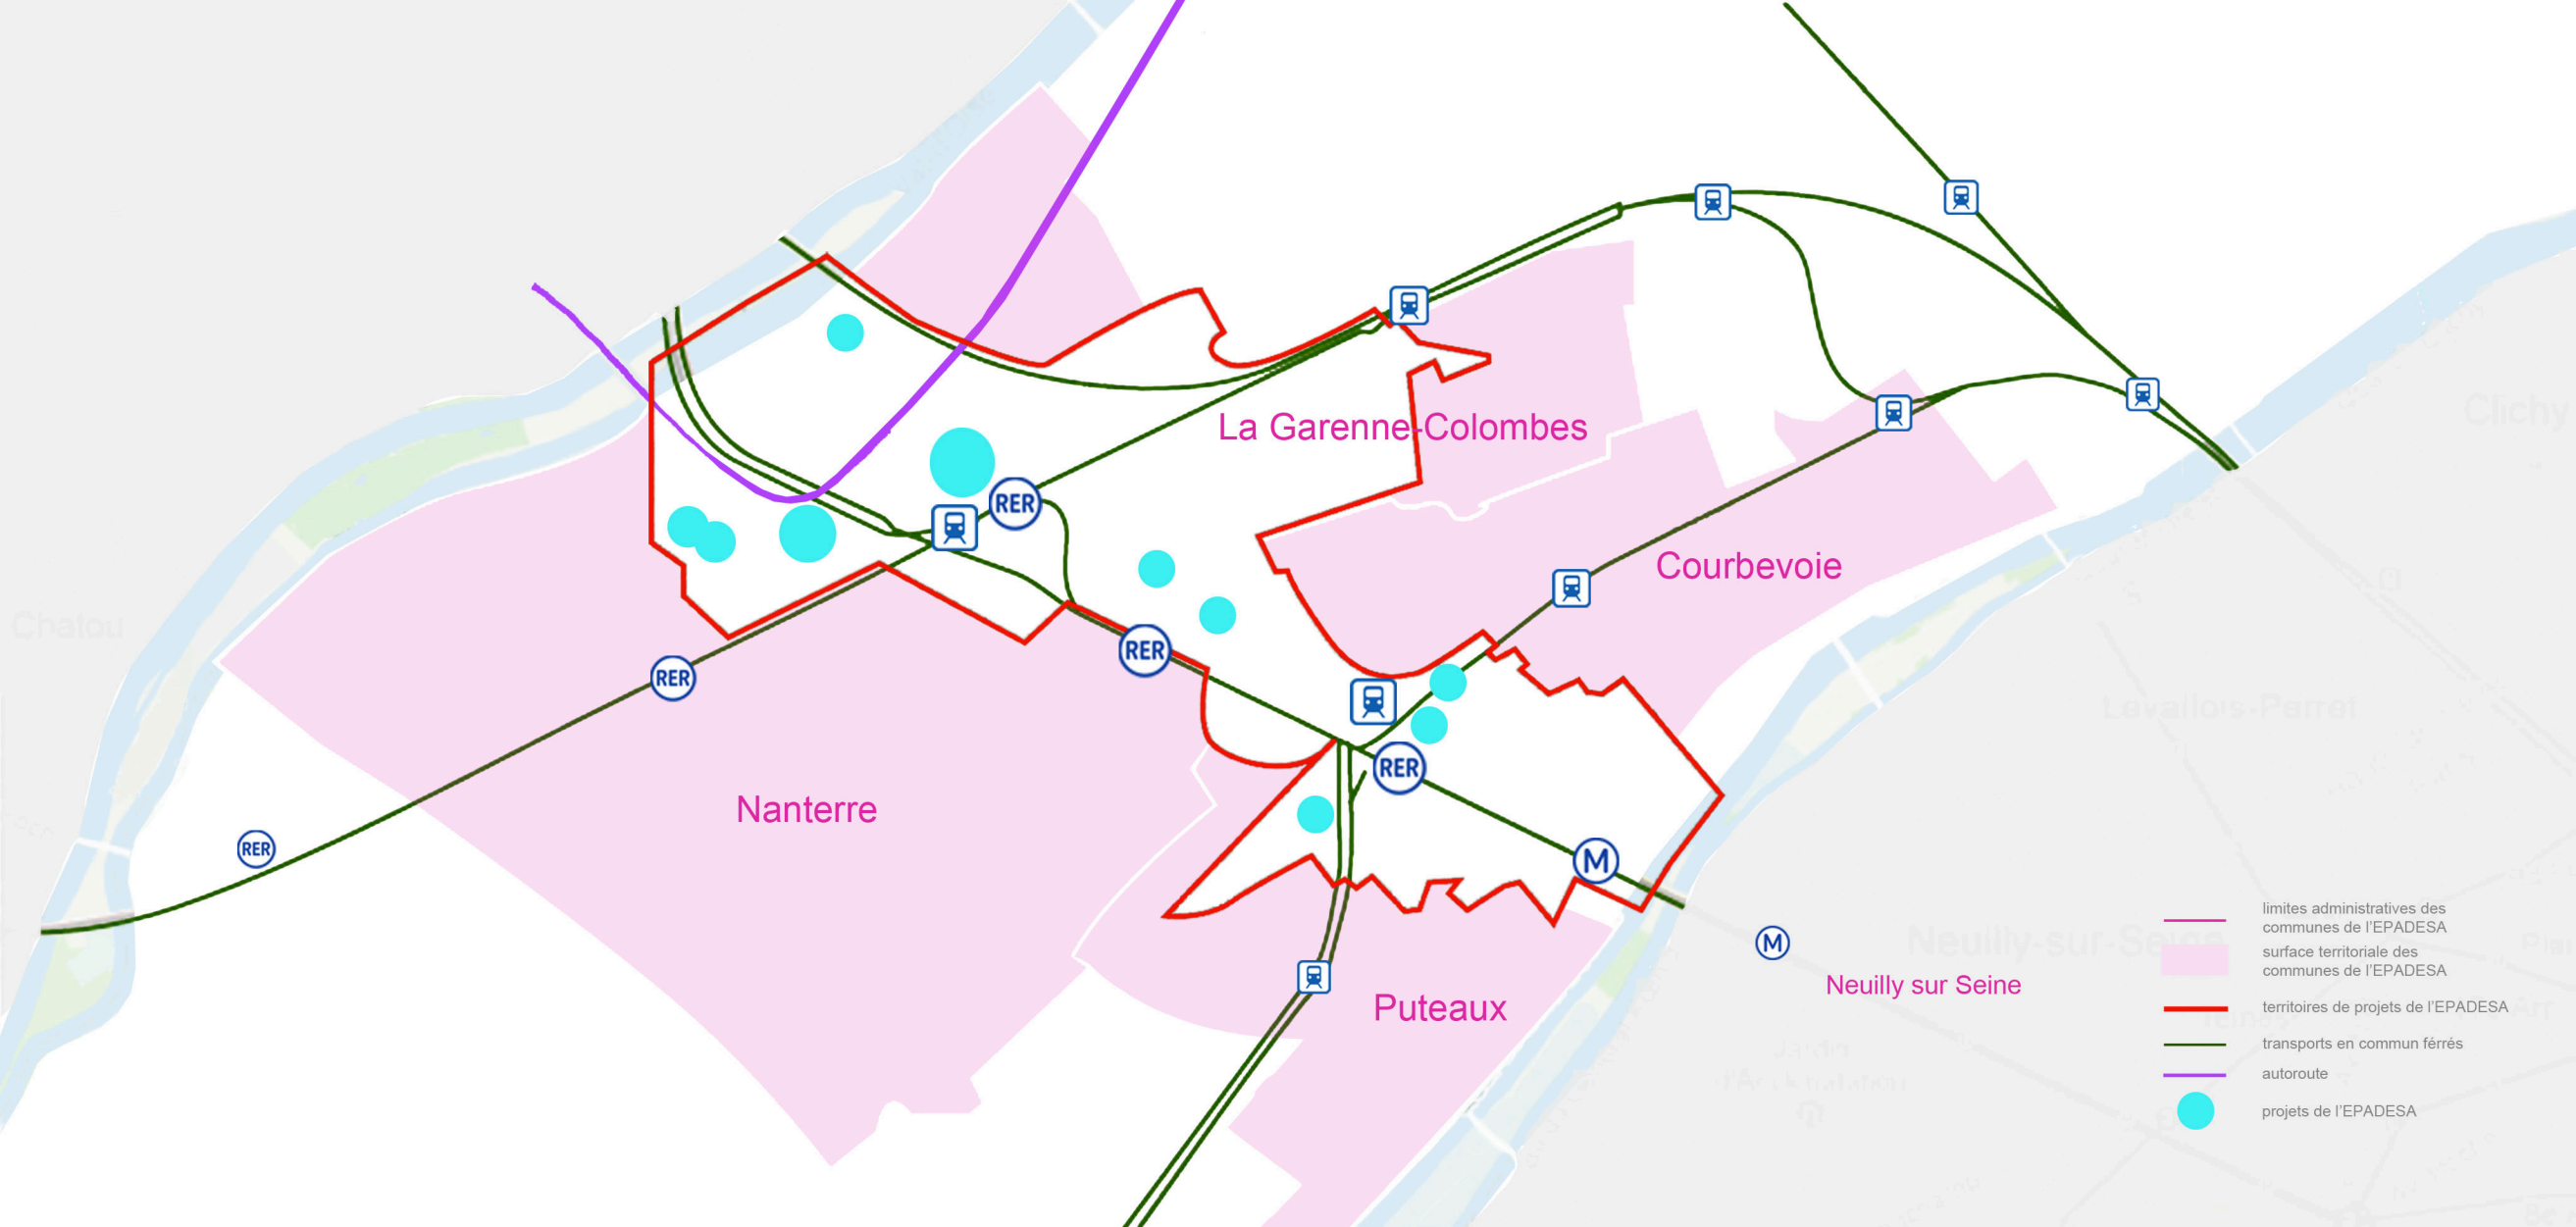

Nanterre

La Garenne-Colombes

Courbevoie

Puteaux

Neuilly sur Seine

— limites administratives des communes de l'EPEDESA
■ surface territoriale des communes de l'EPEDESA

La Garenne-Colombes

Courbevoie

Nanterre

Puteaux

Neuilly sur Seine

- limites administratives des communes de l'EPADESA
- surface territoriale des communes de l'EPADESA
- territoires de projets de l'EPADESA

La Garenne-Colombes

Courbevoie

Nanterre

Puteaux

Neuilly sur Seine

- limites administratives des communes de l'EPEDESA
- surface territoriale des communes de l'EPEDESA
- territoires de projets de l'EPEDESA
- transports en commun ferrés

La Garenne-Colombes

Courbevoie

Nanterre

Puteaux

Neuilly sur Seine

- limites administratives des communes de l'EPADESA
- surface territoriale des communes de l'EPADESA
- territoires de projets de l'EPADESA
- transports en commun ferrés
- autoroute