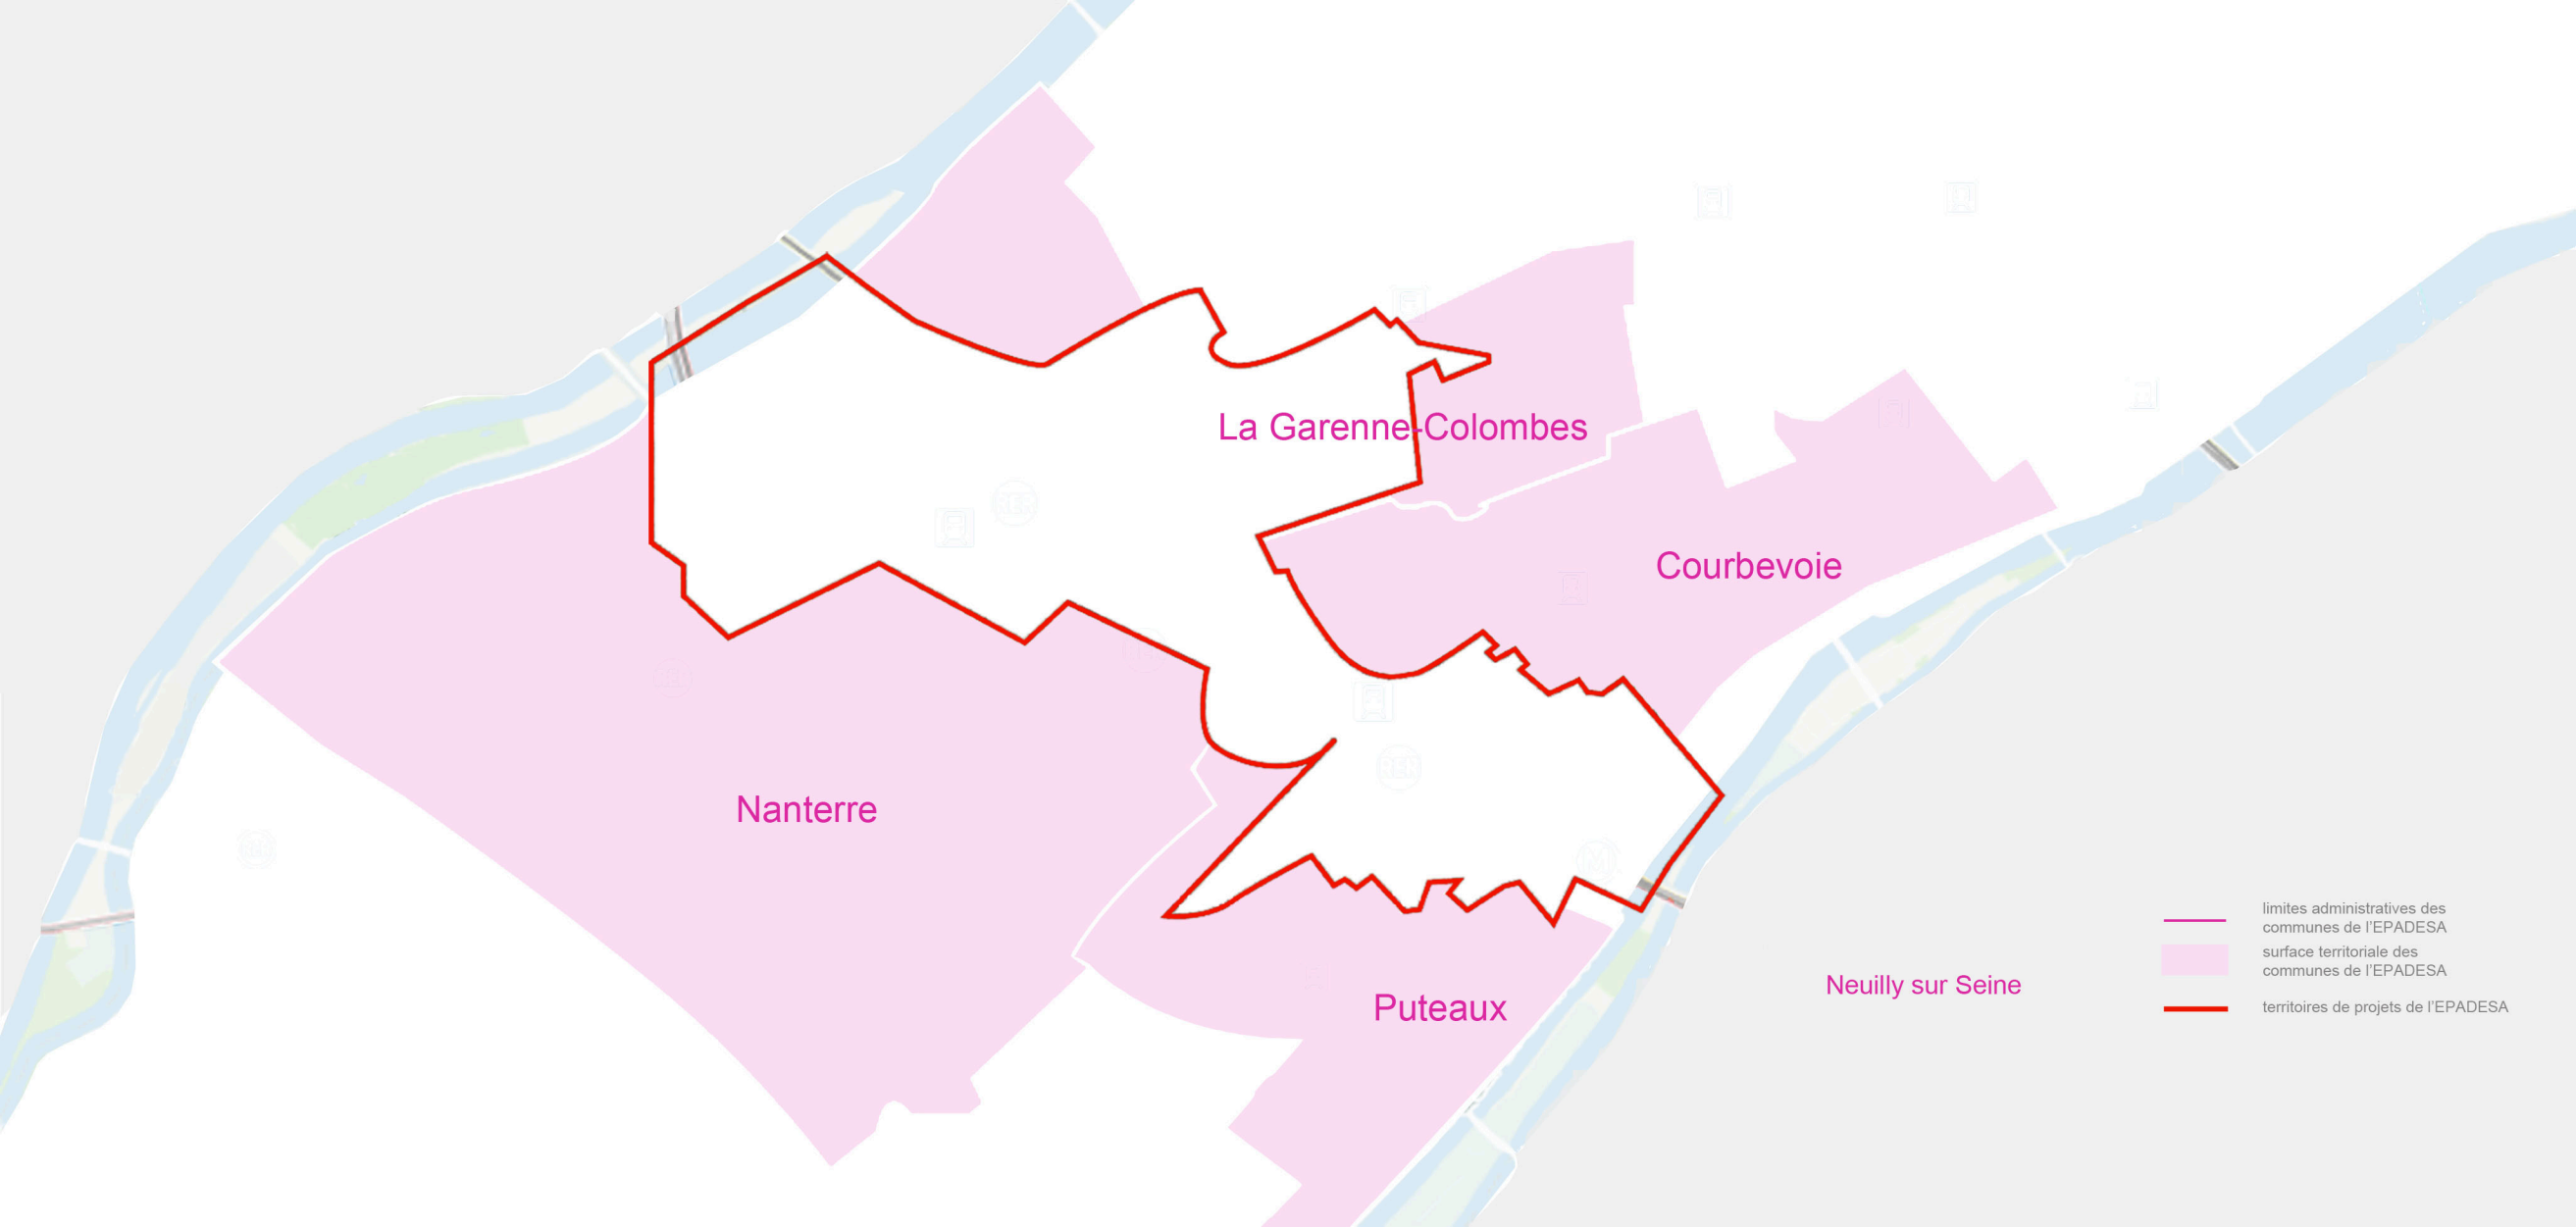

Nanterre

La Garenne-Colombes

Courbevoie

Puteaux

Neuilly sur Seine

— limites administratives des communes de l'EPEDESA
■ surface territoriale des communes de l'EPEDESA

La Garenne-Colombes

Courbevoie

Nanterre

Puteaux

Neuilly sur Seine

- limites administratives des communes de l'EPADESA
- surface territoriale des communes de l'EPADESA
- territoires de projets de l'EPADESA

La Garenne-Colombes

Courbevoie

Nanterre

Puteaux

Neuilly sur Seine

- limites administratives des communes de l'EPEDESA
- surface territoriale des communes de l'EPEDESA
- territoires de projets de l'EPEDESA
- transports en commun ferrés

La Garenne-Colombes

- limites administratives des communes de l'EPADESA
- surface territoriale des communes de l'EPADESA
- territoires de projets de l'EPADESA
- transports en commun ferrés
- autoroute
- projets de l'EPADESA