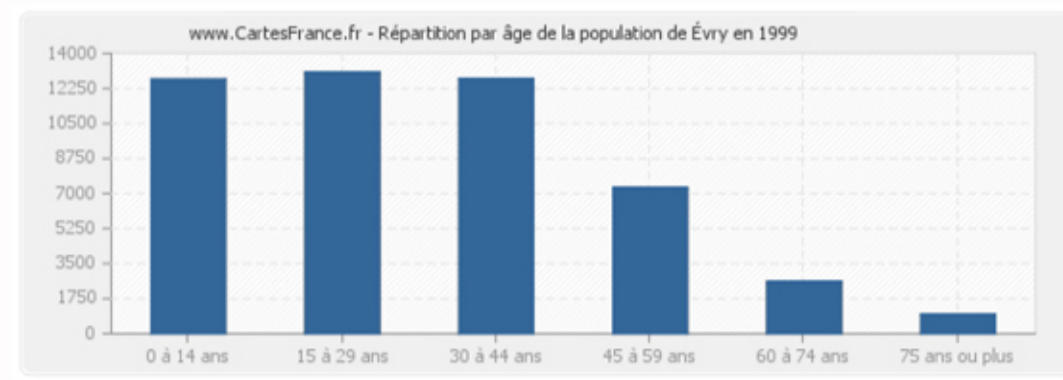

SITUATION

Historique de la population de Évry de 1968 à 2007 :

La population de Évry était de 52 802 habitants en 2007, 49 397 habitants en 1999, 45 531 habitants en 1990, 29 471 habitants en 1982, 15 354 habitants en 1975 et 7 113 habitants en 1968.

Répartition de la population de Évry par âge en 2007 :

- Population de Évry de 0 à 14 ans : 12 730 habitants
- Population de Évry de 15 à 29 ans : 14 736 habitants
- Population de Évry de 30 à 44 ans : 11 579 habitants
- Population de Évry de 45 à 59 ans : 9 100 habitants
- Population de Évry de 60 à 74 ans : 3 317 habitants
- Population de Évry de 75 ans ou plus : 1 340 habitants

Répartition de la population de Évry par âge en 1999 :

- Population de Évry de 0 à 14 ans : 12 716 habitants
- Population de Évry de 15 à 29 ans : 13 072 habitants
- Population de Évry de 30 à 44 ans : 12 742 habitants
- Population de Évry de 45 à 59 ans : 7 298 habitants
- Population de Évry de 60 à 74 ans : 2 600 habitants
- Population de Évry de 75 ans ou plus : 969 habitants