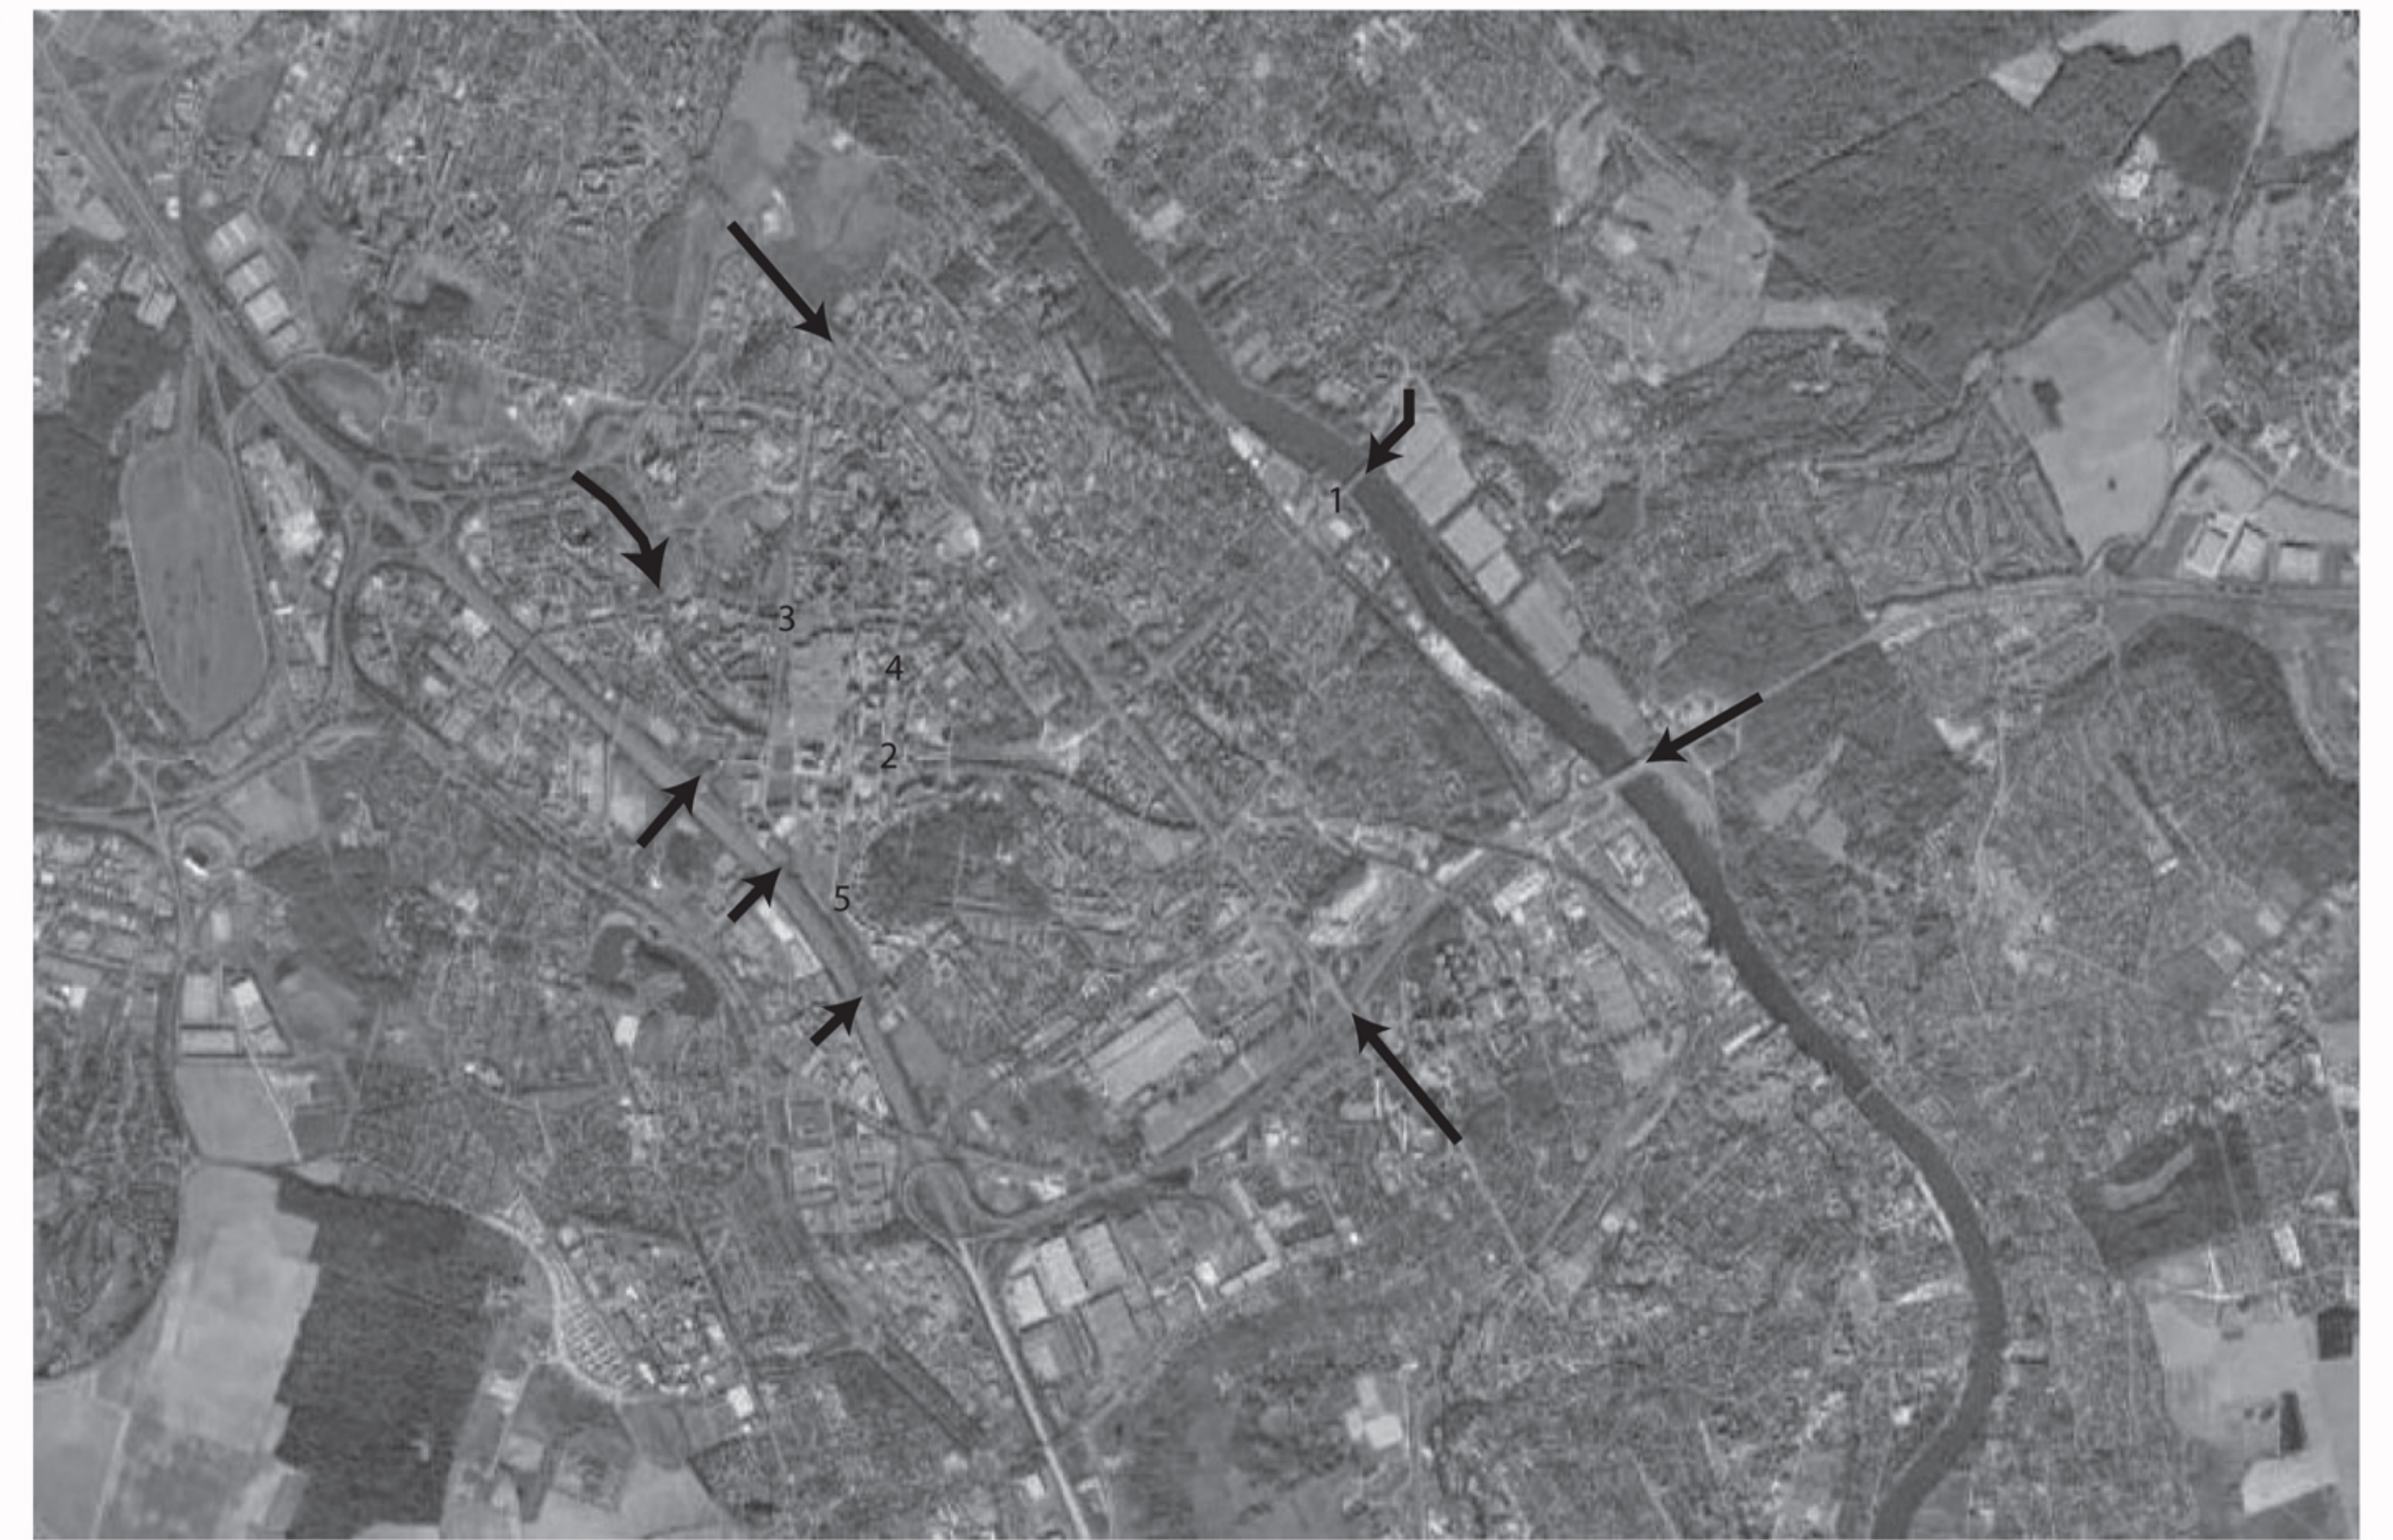

SITUATION

Historique de la population de Évry de 1968 à 2007 :

La population de Évry était de 52 802 habitants en 2007, 49 397 habitants en 1999, 45 531 habitants en 1990, 29 471 habitants en 1982, 15 354 habitants en 1975 et 7 113 habitants en 1968.

Répartition de la population de Évry par âge en 2007 :

- Population de Évry de 0 à 14 ans : 12 730 habitants
- Population de Évry de 15 à 29 ans : 14 736 habitants
- Population de Évry de 30 à 44 ans : 11 579 habitants
- Population de Évry de 45 à 59 ans : 9 100 habitants
- Population de Évry de 60 à 74 ans : 3 317 habitants
- Population de Évry de 75 ans ou plus : 1 340 habitants

Répartition de la population de Évry par âge en 1999 :

- Population de Évry de 0 à 14 ans : 12 716 habitants
- Population de Évry de 15 à 29 ans : 13 072 habitants
- Population de Évry de 30 à 44 ans : 12 742 habitants
- Population de Évry de 45 à 59 ans : 7 298 habitants
- Population de Évry de 60 à 74 ans : 2 600 habitants
- Population de Évry de 75 ans ou plus : 969 habitants