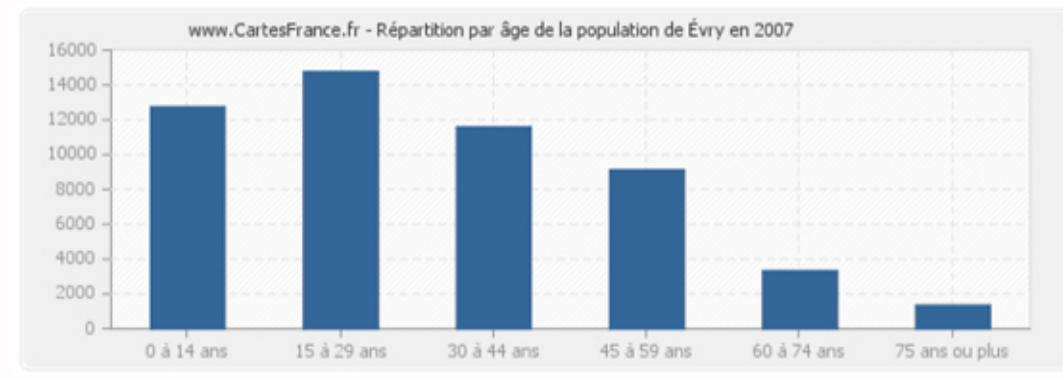

SITUATION

Historique de la population de Évry de 1968 à 2007 :

La population de Évry était de 52 802 habitants en 2007, 49 397 habitants en 1999, 45 531 habitants en 1990, 29 471 habitants en 1982, 15 354 habitants en 1975 et 7 113 habitants en 1968.

Répartition de la population de Évry par âge en 2007 :

- Population de Évry de 0 à 14 ans : 12 730 habitants
- Population de Évry de 15 à 29 ans : 14 736 habitants
- Population de Évry de 30 à 44 ans : 11 579 habitants
- Population de Évry de 45 à 59 ans : 9 100 habitants
- Population de Évry de 60 à 74 ans : 3 317 habitants
- Population de Évry de 75 ans ou plus : 1 340 habitants

Répartition de la population de Évry par âge en 1999 :

- Population de Évry de 0 à 14 ans : 12 716 habitants
- Population de Évry de 15 à 29 ans : 13 072 habitants
- Population de Évry de 30 à 44 ans : 12 742 habitants
- Population de Évry de 45 à 59 ans : 7 298 habitants
- Population de Évry de 60 à 74 ans : 2 600 habitants
- Population de Évry de 75 ans ou plus : 969 habitants